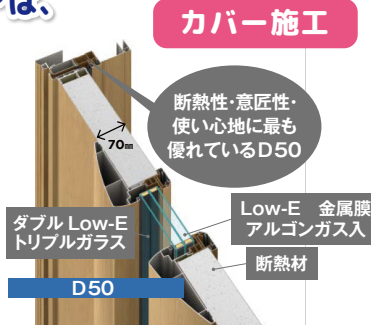

【玄関ドア】35,000円
【内窓1ヵ所】7,000円

補助金でかしこく新しい暮らしへ! 補助金あり

YKK AP ドアリモ 高断熱玄関ドアD50 C62N型

但し、内窓1ヵ所(小)以上の工事が必要! 木目調
今回提案の玄関ドアは、

- ①ドアの隙間を極限まで抑え、ドアの中の断熱材を7cmと厚くし断熱効果がすぐれています。
- ②採光を取り入れるガラスもダブルLow-Eトリプルガラス(3枚)アルゴンガス入りになっています。
- ③今現在補助金が出る一番断熱効果の高い玄関ドアとなっています。

今回内窓1ヵ所と同時に提案の玄関ドアに取替えた場合の補助金は

	断熱玄関ドア 補助金 110,000円
+	
	内窓(小) 風呂、脱衣所など 補助金 28,000円
↓	
	補助金合計 138,000円~

片開ドア	W900×H2330mm
組合員価格	583,000円 <small>(税込)</small>
内窓(小)	46,200円 <small>(税込)</small>
合計	629,200円 <small>(税込)</small>
補助金合計	▲138,000円 <small>(税込)</small>

実質の工事代金 491,200円(税込)
※親子ドアもありますのでお問い合わせ下さい。

採風機能付きで夏の玄関を快適に! 補助金なし

YKK AP ドアリモ 高断熱玄関ドアD30

F03T型 木目調、採光・採風あり

片開ドア	W922×H2330mm
組合員価格	264,000円 <small>(税込)</small>
親子ドア	W1496×H2453mm
組合員価格	352,000円 <small>(税込)</small>