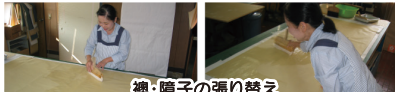

## お盆!ご家族を迎える前にきれいに張り替え!

この企画は中予エリアの組合員に限定した企画になっております。  
(伊予市・松前町・東温市・松山市・砥部町)

組合員さんの注文商品を製作している工場の様子

襦・障子の張り替え

畳の表替え・裏返し