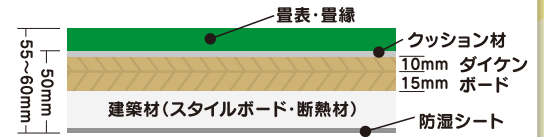

昔は、「わら床」で「稲わら」を有効活用していましたが、今では、材料不足・製造しにくく重いこと、そしてダニの繁殖やカビが生えることから、新素材になってきました。

※写真・イラストはイメージです。表示金額はすべて税込みです。