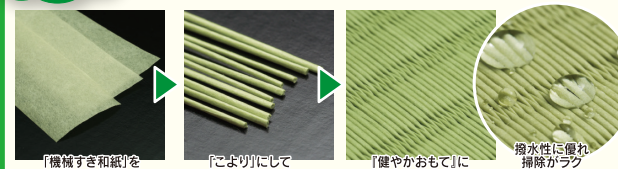

※畳・ふすま・障子は、さまざまな種類があります。グレードにより組合員価格は異なります。

コープの
おすすめ!
障子

お手入れは、ハタキでも雑巾でも。
 拭き掃除でゴシゴシ拭けます。

ワーロンシート

「ワーロンシート(ワーロン)」とは、天然素材の和紙を塩化ビニル樹脂で両面からラミネートした耐久性に優れた和紙素材です。和紙をラミネート技術で強化することにより、本来破れ易い、汚れ易いといわれる和紙のもろさを克服。耐久性に優れながらも、伝統素材として和紙が持つ特質や意匠性・質感はそのままとなっています。メンテ不要でゴミ減量にも一役。

障子張り替え 大・中 (1.85mまで) 組合員価格 **5,940円**

コープの
おすすめ!
畳

イ草に比べて、カビの心配、色あせも少なくメンテナンスも簡単です。

ダイケン 引目銀白色 健やかおもて

カビの発生やダニの増殖を抑え、快適さを長くキープ。畳の醍醐味を存分に味わえる健やか仕様の本格派。高級感あふれるものから汎用性にすぐれたものまで、多彩な柄をご用意。

畳・新調 1畳 組合員価格 **17,490円**