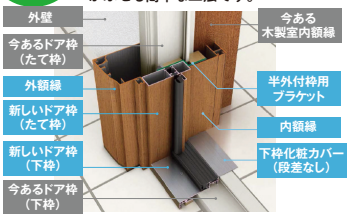

断熱  
機能

断熱ドアで1年中快適

外気の侵入を抑える断熱素材・構造。熱の  
出入りを抑えることで、冷暖房の効率も  
アップします。

スピード  
工法

カバー工法で最新のドアが  
1日で我が家の玄関に

カバー工法:今あるドアの枠に新しい枠を  
かぶせる簡単な工法です。