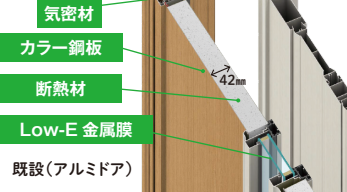

商品代+諸費用

組合員  
特別価格

495,000円 (税込)

※(注)上記価格は標準サイズ及び標準工事の場合の価格です。採寸の上での見積り・補助金  
となること、取り付けに際しての付属品等が必要となる場合がありますので別途費用となりま  
す。(注)この補助金は、始まったばかりではありますが、全国対象のため予算に万一到達した  
場合等の場合は、ご相談させていただきます。ご了承下さい。(注)上記写真は「親子ドア」ですが、  
「親子ドア」「片開き」「片袖ドア」「ランマ付ドア」等もありますので、ご相談下さい。

断熱  
機能

断熱ドアで1年中快適

外気の侵入を抑える断熱素材・構造。熱の  
出入りを抑えることで、冷暖房の効率も  
アップします。

スピード  
工法

カバー工法で最新のドアが  
1日で我が家の玄関に

カバー工法:今あるドアの枠に新しい枠を  
かぶせる簡単な工法です。