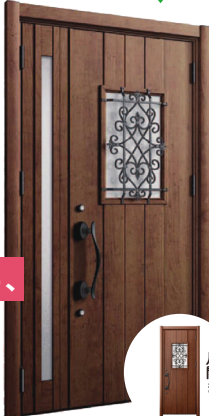

# LIXIL リシェント D41

(カバー工法)  
W900×H2300mm  
親子ドア、断熱仕様、  
木目、手動キー

日常が嬉しくなる、  
新しい玄関を！

玄関をリフォームして、  
快適と安心を毎日にもっと。

片開き

取付工事費(標準)無料サービス実施中

サイズ:W1244×H2356mm

◎664,400円

断熱  
機能

断熱ドアで1年中快適

外気の侵入を抑える断熱素材・構造。熱の  
出入りを抑えることで、冷暖房の効率も  
アップします。

スピード  
工法

カバー工法で最新のドアが  
1日で我が家の玄関に

カバー工法:今あるドアの枠に新しい枠を  
かぶせる簡単な工法です。