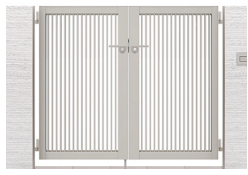

LIXIL
しまえるんですα
(片開き玄関用)
W850×H2200mm

簡単に取り外して気軽に丸
洗いして、「しまえるんです」

商品代+標準工事費+諸費用 ⊗49,610円
組合員特別価格 45,100円 (税込)

門扉

住まいの第一印象を決める重要なポイント

LIXIL **TR2型**
W1600×H1000mm
両開き、柱仕様、アルミ色

商品代+標準工事費+諸費用
組合員特別価格 143,000円 (税込)