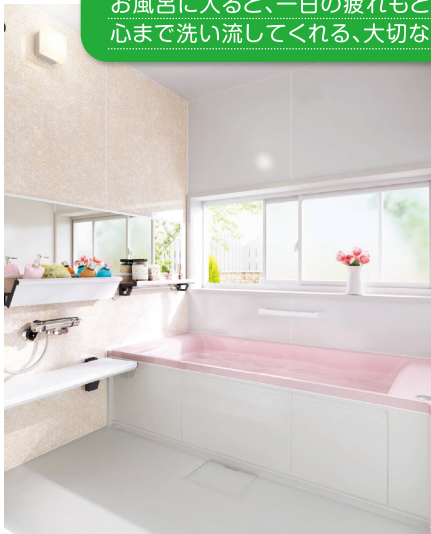

クリナップ ユアシス

1616 | FRP浴槽、ポップアップ栓

あんしん
10年保証

商品代+標準工事費+諸費用 ②1,107,260円

組合員
価格 **1,064,800円** (税込)

「ささっとキレイ排水口」
排水口のお掃除を簡単に、
美しく清潔に保ちます。

「スゴピカ浴槽」▶
美しいツヤとなめらかさで
汚れにくくキレイが長持ち

「オイルヴェール
酸素美泡湯」
酸素とオイルに包まれる
贅沢なおいケア。

パナソニック オフローラ

1616 AR | スゴピカ水栓、スミピカフロア、
W水流シャワー、スゴピカカウンター

あんしん
10年保証

商品代+標準工事費+諸費用 ②1,338,700円

組合員
価格 **1,151,700円** (税込)