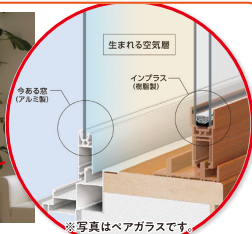

内窓

LIXIL インプラス シングルガラス仕様

取付工事費(標準)
無料サービス!!

何カ所でも...

12月末までの契約分限定

1ヶ所につき
JCBギフトカード

5,000円分(最大25,000円分)
プレゼント!!

引き
違い窓

●W1700×H1800mm

商品代+標準工事費+諸費用 ⊗113,300円

組合員
価格

82,500円(税込)

●W1700×H900mm

商品代+標準工事費+諸費用 ⊗57,200円

組合員
価格

41,800円(税込)