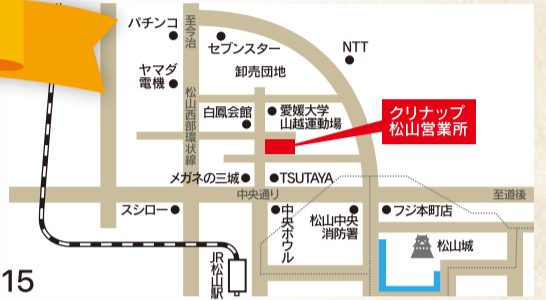

# あたたかリフォームフェア

in クリナップショールーム

2月15日(土)・16日(日)

10:00~16:00 〒791-8013 松山市山越6丁目115

浴室

目玉商品